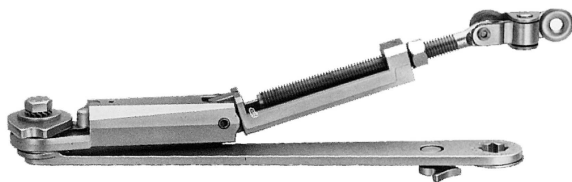

Požární rameno s aretací AC 168
2 870,- Kč bez DPH

celkem za set ~~5 350,- Kč~~ sleva **2 990,- Kč** bez DPH

Zkoušky požárního ramene AC 168 provedl:
Strojírenský zkušební ústav, s.p.
Hudcova 56b, CZ - 621 Brno

Protokol o zkoušce byl vydán dne: 29.1.1999

Možnost montáže pro typy: MAB 400
MAB 609
MAB 660
MAB 670

AD SECURITY

Praha, Pod Barvířkou 4, 150 00, tel.: +420 257 326 342, fax: +420 257 324 559
Brno, Stránského 28, 616 00, tel.: +420 541 211 988, fax: +420 541 245 623
e-mail: praha@adsecurity.cz, brno@adsecurity.cz, <http://www.adsecurity.cz>

Člen Hospodářské komory
České republiky

Člen Čechu mechanických
zámkových systémů

Partner Unie pro rozhodčí
a mediální řízení ČR